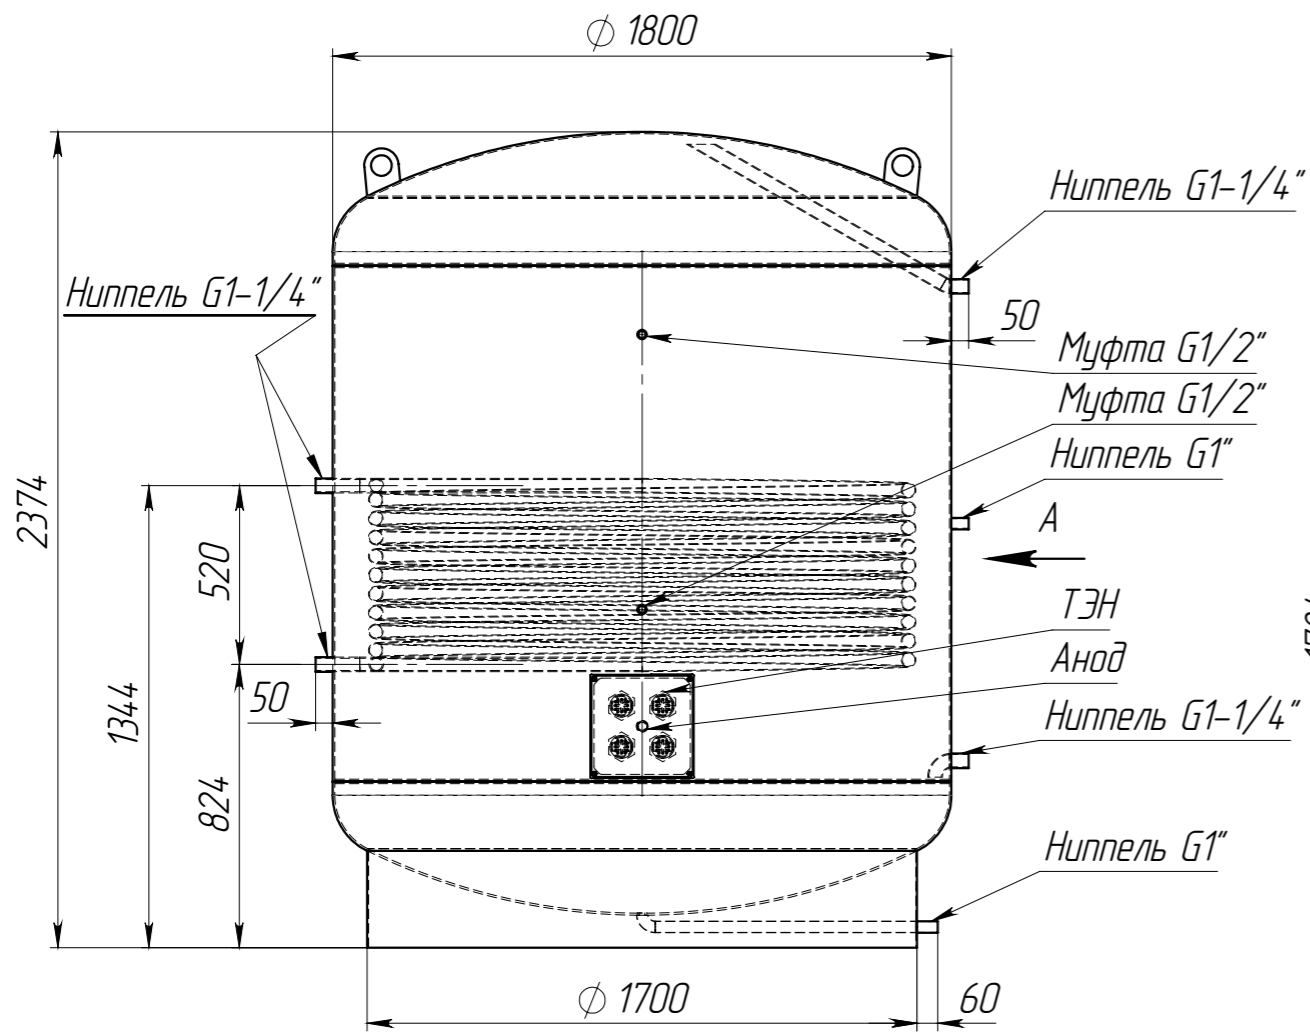

ЭЛЕКТРИК БОЙЛЕР 5000 КЭ СБ

Перв. примен.

Справ. №

Подпись и дата

Инд. № дубл.

Взам. инв. №

Подпись и дата

Инд. № подл.

Изм.	Лист	№ докум.	Подп.	Дата
Разраб.		Никитин М.А.		
Проб.		Максимов В.А.		
Т.контр.		Родионова Н.В.		
Нач. КБ				
Н.контр.				
Утв.		Максимов В.А.		

ЭЛЕКТРИК БОЙЛЕР 5000 КЭ

Комбинированный водонагреватель 5000 л.

AISI 304 (08X18H10)

Лит.	Масса	Масштаб
	920	1:22
Лист 1		Листов 1

ООО "ПРОФ-Конструкт+"