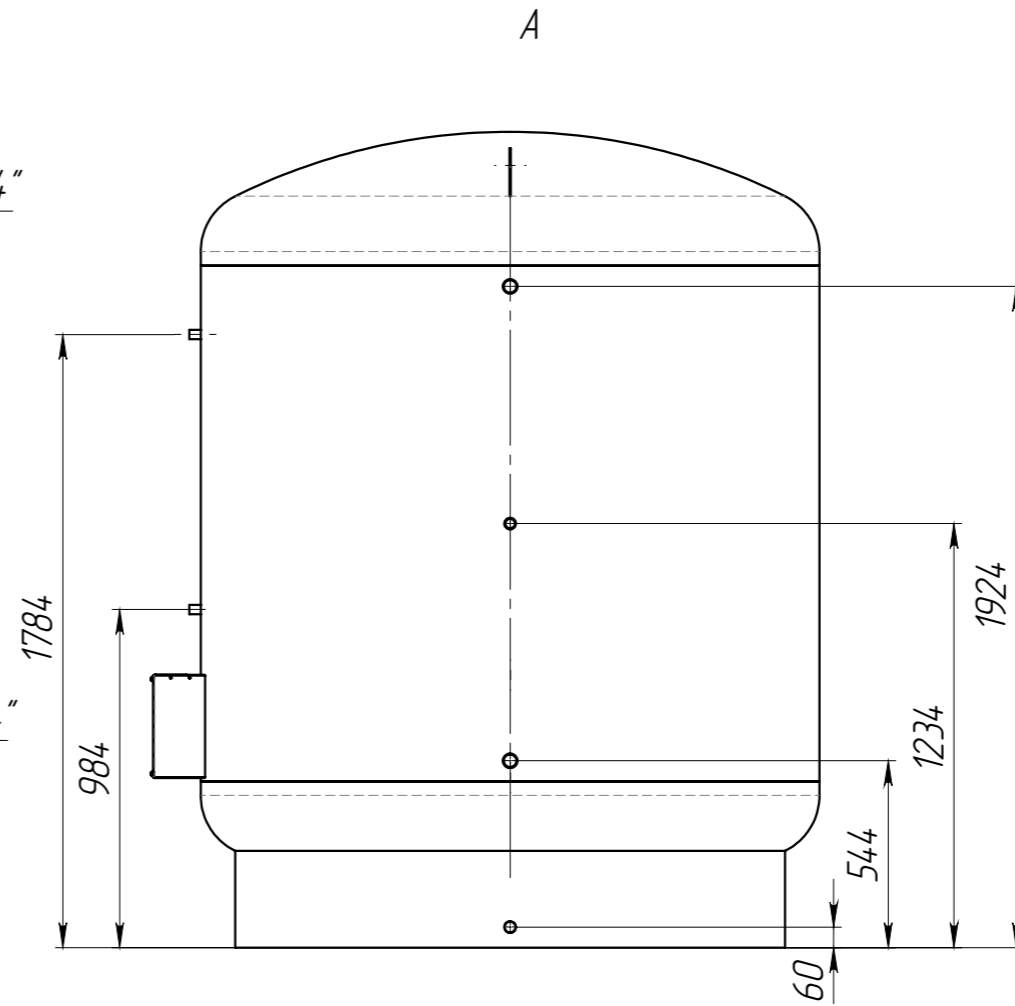

ЭЛЕКТРИК БОЙЛЕР 5000 КЭ СБ

Перв. примен.

Справ. №

Подпись и дата

Инд. № дубл.

Взам. инв. №

Подпись и дата

Инд. № подл.

Изм.	Лист	№ докум.	Подп.	Дата
Разраб.		Никитин М.А.		
Проб.		Максимов В.А.		
Т.контр.		Родионова Н.В.		
Нач. КБ				
Н.контр.				
Утв.		Максимов В.А.		

ЭЛЕКТРИК БОЙЛЕР 5000 КЭ

Комбинированный водонагреватель 5000 л.

AISI 304 (08X18H10)

Лит.	Масса	Масштаб
	920	1:22
Лист 1		Листов 1

ООО "ПРОФ-Конструкт+"