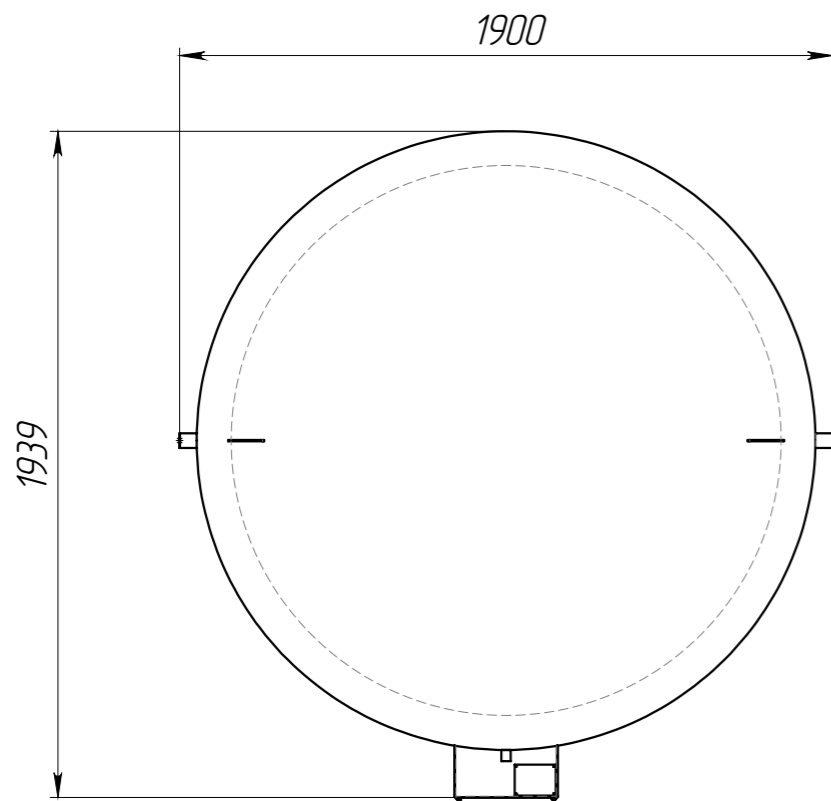

ЭЛЕКТРИК БОЙЛЕР 5000 КЭ СБ

Перв. примен.

Справ. №

Подпись и дата

Инд. № дубл.

Взам. инв. №

Подпись и дата

Инд. № подл.

Изм.	Лист	№ докум.	Подп.	Дата
Разраб.		Никитин М.А.		
Проб.		Максимов В.А.		
Т.контр.		Родионова Н.В.		
Нач. КБ				
Н.контр.				
Утв.		Максимов В.А.		

ЭЛЕКТРИК БОЙЛЕР 5000 КЭ

Комбинированный водонагреватель 5000 л.

AISI 304 (08X18H10)

Лит.	Масса	Масштаб
	920	1:22
Лист 1		Листов 1

ООО "ПРОФ-Конструкт+"