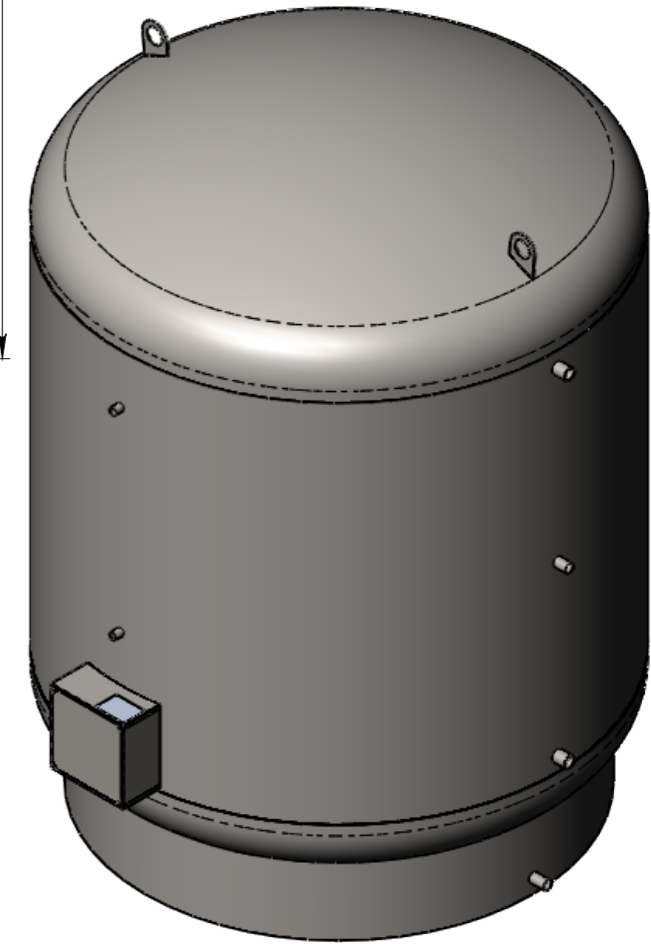

ЭЛЕКТРИК БОЙЛЕР 5000 КЭ СБ

Перв. примен.

Справ. №

Подпись и дата

Инд. № дубл.

Взам. инв. №

Подпись и дата

Инд. № подл.

Изм.	Лист	№ докум.	Подп.	Дата
Разраб.		Никитин М.А.		
Проб.		Максимов В.А.		
Т.контр.		Родионова Н.В.		
Нач. КБ				
Н.контр.				
Утв.		Максимов В.А.		

ЭЛЕКТРИК БОЙЛЕР 5000 КЭ

Комбинированный водонагреватель 5000 л.

AISI 304 (08X18H10)

Лит.	Масса	Масштаб
	920	1:22
Лист 1		Листов 1

ООО "ПРОФ-Конструкт+"