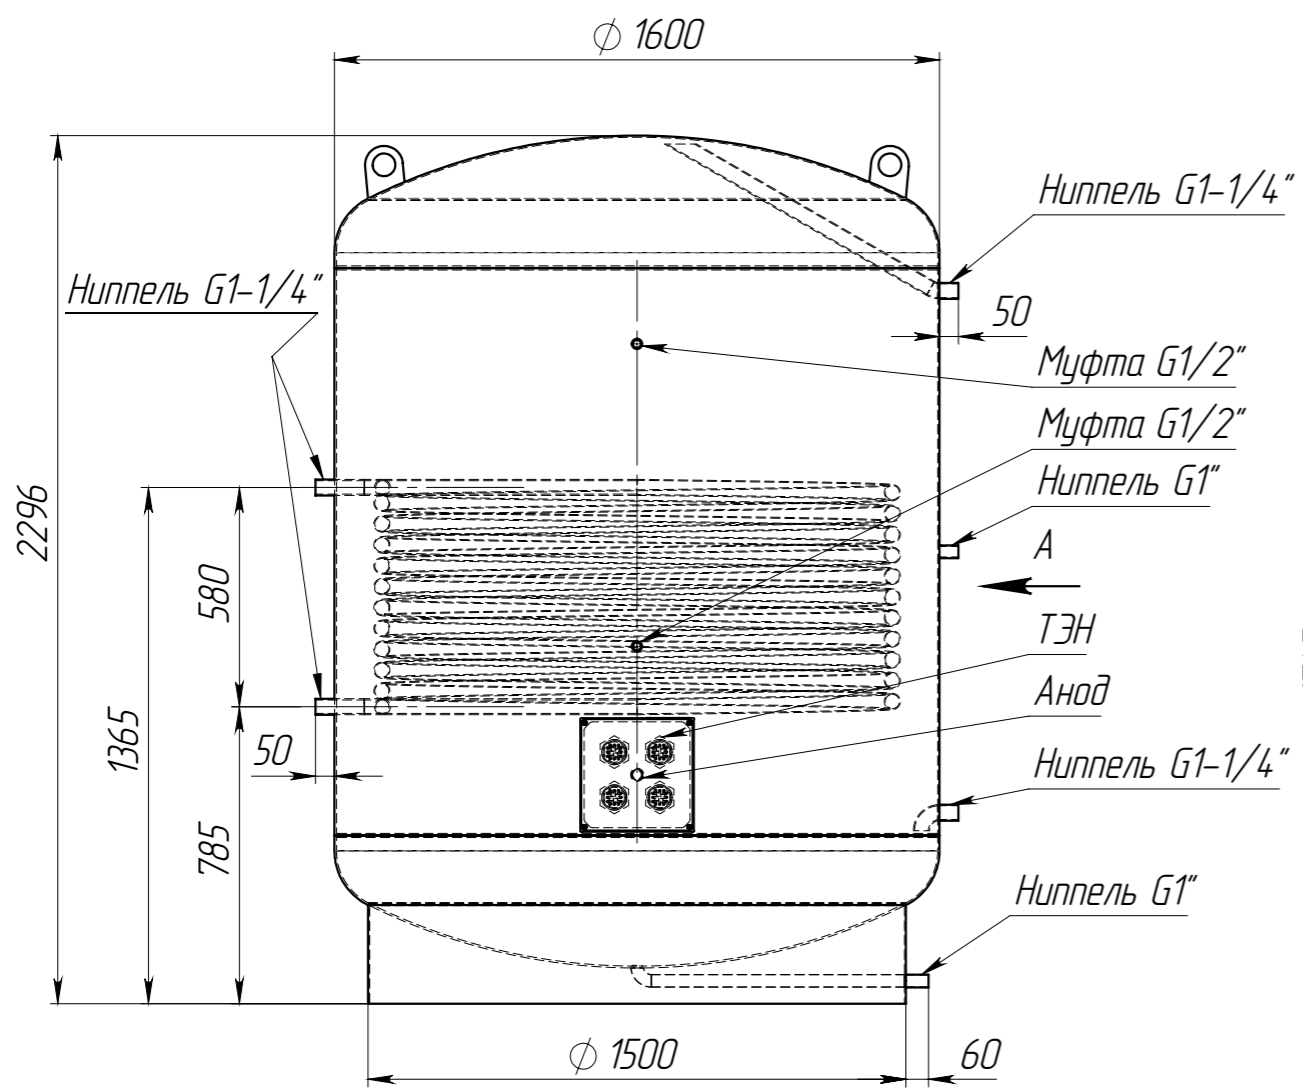

ЭЛЕКТРИК БОЙЛЕР 4000 КЭ СБ

Перв. примен.

Справ. №

Подпись и дата

Инд. № дубл.

Взам. инв. №

Подпись и дата

Инд. № подл.

Изм.	Лист	№ докум.	Подп.	Дата
Разраб.		Никитин М.А.		
Пров.		Максимов В.А.		
Т.контр.		Родионова Н.В.		
Нач. КБ				
Н.контр.				
Утв.		Максимов В.А.		

ЭЛЕКТРИК БОЙЛЕР 4000 КЭ

Комбинированный водонагреватель 4000 л.

AISI 304 (08X18H10)

Лит.	Масса	Масштаб
	691	1:20
Лист 1		Листов 1

ООО "ПРОФ-Конструкт+"