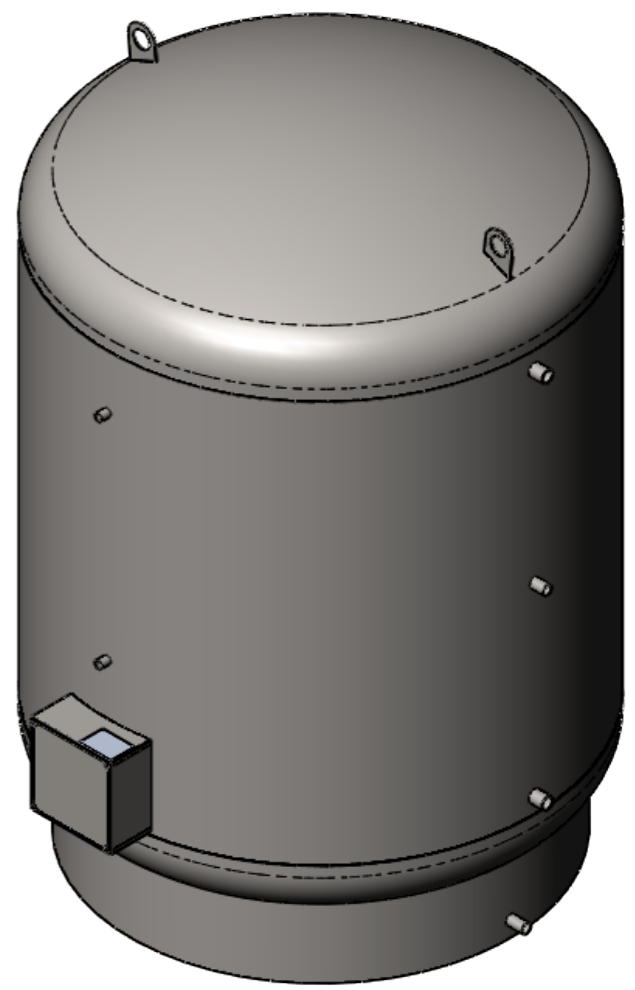

ЭЛЕКТРИК БОЙЛЕР 4000 КЭ СБ

Перв. примен.

Справ. №

Подпись и дата

Инд. № дубл.

Взам. инв. №

Подпись и дата

Инд. № подл.

Изм.	Лист	№ докум.	Подп.	Дата
Разраб.		Никитин М.А.		
Пров.		Максимов В.А.		
Т.контр.		Родионова Н.В.		
Нач. КБ				
Н.контр.				
Утв.		Максимов В.А.		

ЭЛЕКТРИК БОЙЛЕР 4000 КЭ

Комбинированный водонагреватель 4000 л.

AISI 304 (08X18H10)

Лит.	Масса	Масштаб
	691	1:20
Лист 1		Листов 1

ООО "ПРОФ-Конструкт+"