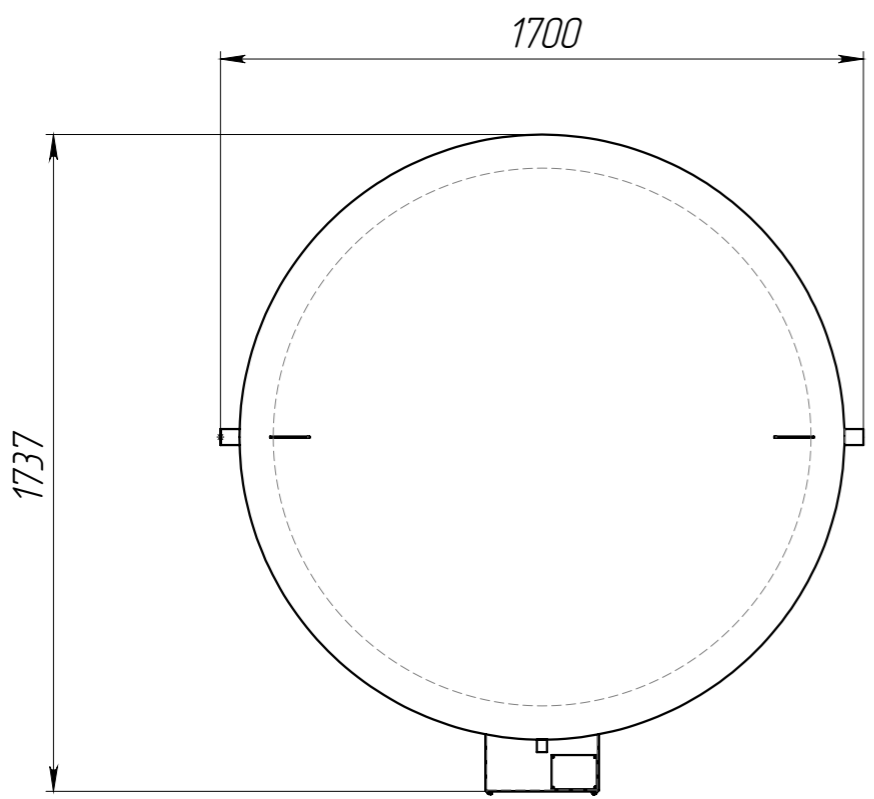

ЭЛЕКТРИК БОЙЛЕР 4000 КЭ СБ

Перв. примен.

Справ. №

Подпись и дата

Инд. № дубл.

Взам. инв. №

Подпись и дата

Инд. № подл.

Изм.	Лист	№ докум.	Подп.	Дата
Разраб.		Никитин М.А.		
Пров.		Максимов В.А.		
Т.контр.		Родионова Н.В.		
Нач. КБ				
Н.контр.				
Утв.		Максимов В.А.		

ЭЛЕКТРИК БОЙЛЕР 4000 КЭ

Комбинированный водонагреватель 4000 л.

AISI 304 (08X18H10)

Лит.	Масса	Масштаб
	691	1:20
Лист 1		Листов 1

ООО "ПРОФ-Конструкт+"