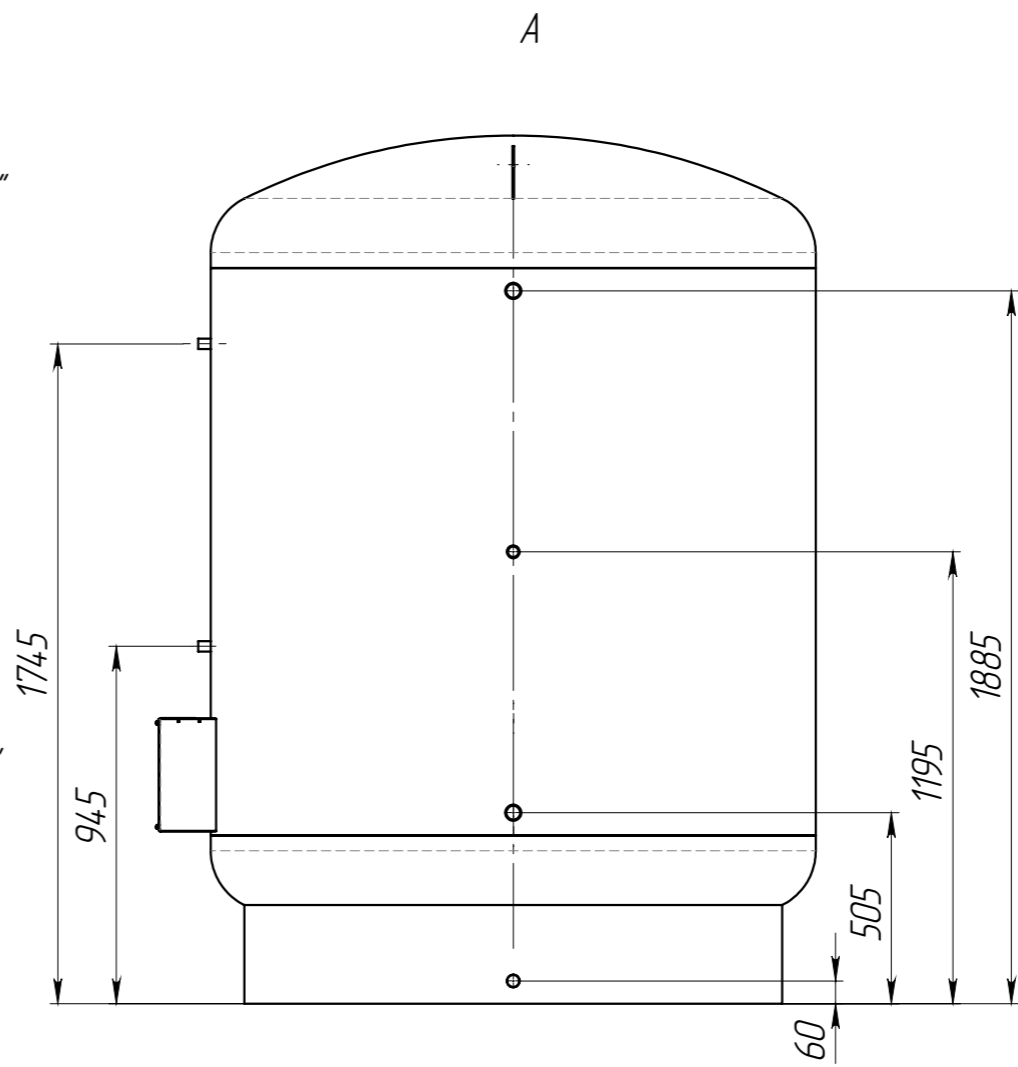

ЭЛЕКТРИК БОЙЛЕР 4000 КЭ СБ

Перв. примен.

Справ. №

Подпись и дата

Инд. № дубл.

Взам. инв. №

Подпись и дата

Инд. № подл.

Изм.	Лист	№ докум.	Подп.	Дата
Разраб.		Никитин М.А.		
Пров.		Максимов В.А.		
Т.контр.		Родионова Н.В.		
Нач. КБ				
Н.контр.				
Утв.		Максимов В.А.		

ЭЛЕКТРИК БОЙЛЕР 4000 КЭ

Комбинированный водонагреватель 4000 л.

AISI 304 (08X18H10)

Лит.	Масса	Масштаб
	691	1:20
Лист 1		Листов 1

ООО "ПРОФ-Конструкт+"