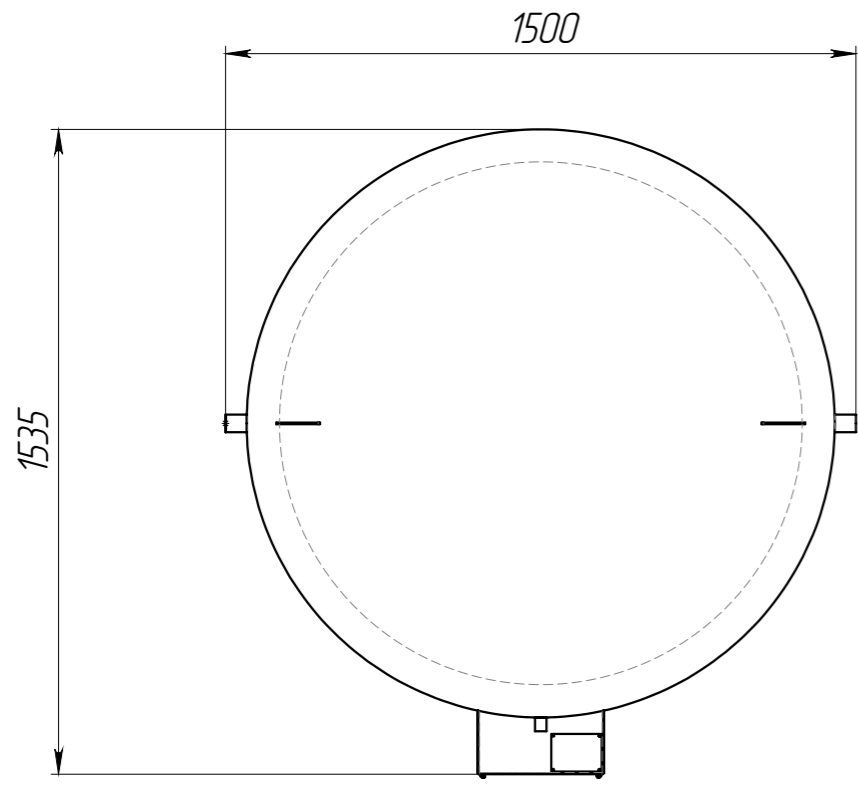

ЭЛЕКТРИК БОЙЛЕР 3000 КЭ КЭ

Перв. примен.

Справ. №

Подпись и дата

Инд. № дубл.

Взам. инв. №

Подпись и дата

Инд. № подл.

Изм.	Лист	№ докум.	Подп.	Дата
Разраб.		Никитин М.А.		
Пров.		Максимов В.А.		
Т.контр.		Родионова Н.В.		
Нач. КБ				
Н.контр.				
Утв.		Максимов В.А.		

ЭЛЕКТРИК БОЙЛЕР 3000 КЭ

Комбинированный водонагреватель 3000 л.

Лит.	Масса	Масштаб
	484	1:18
Лист 1	Листов 1	

АISI 304 (08X18H10)

ООО "ПРОФ-Конструкт+"