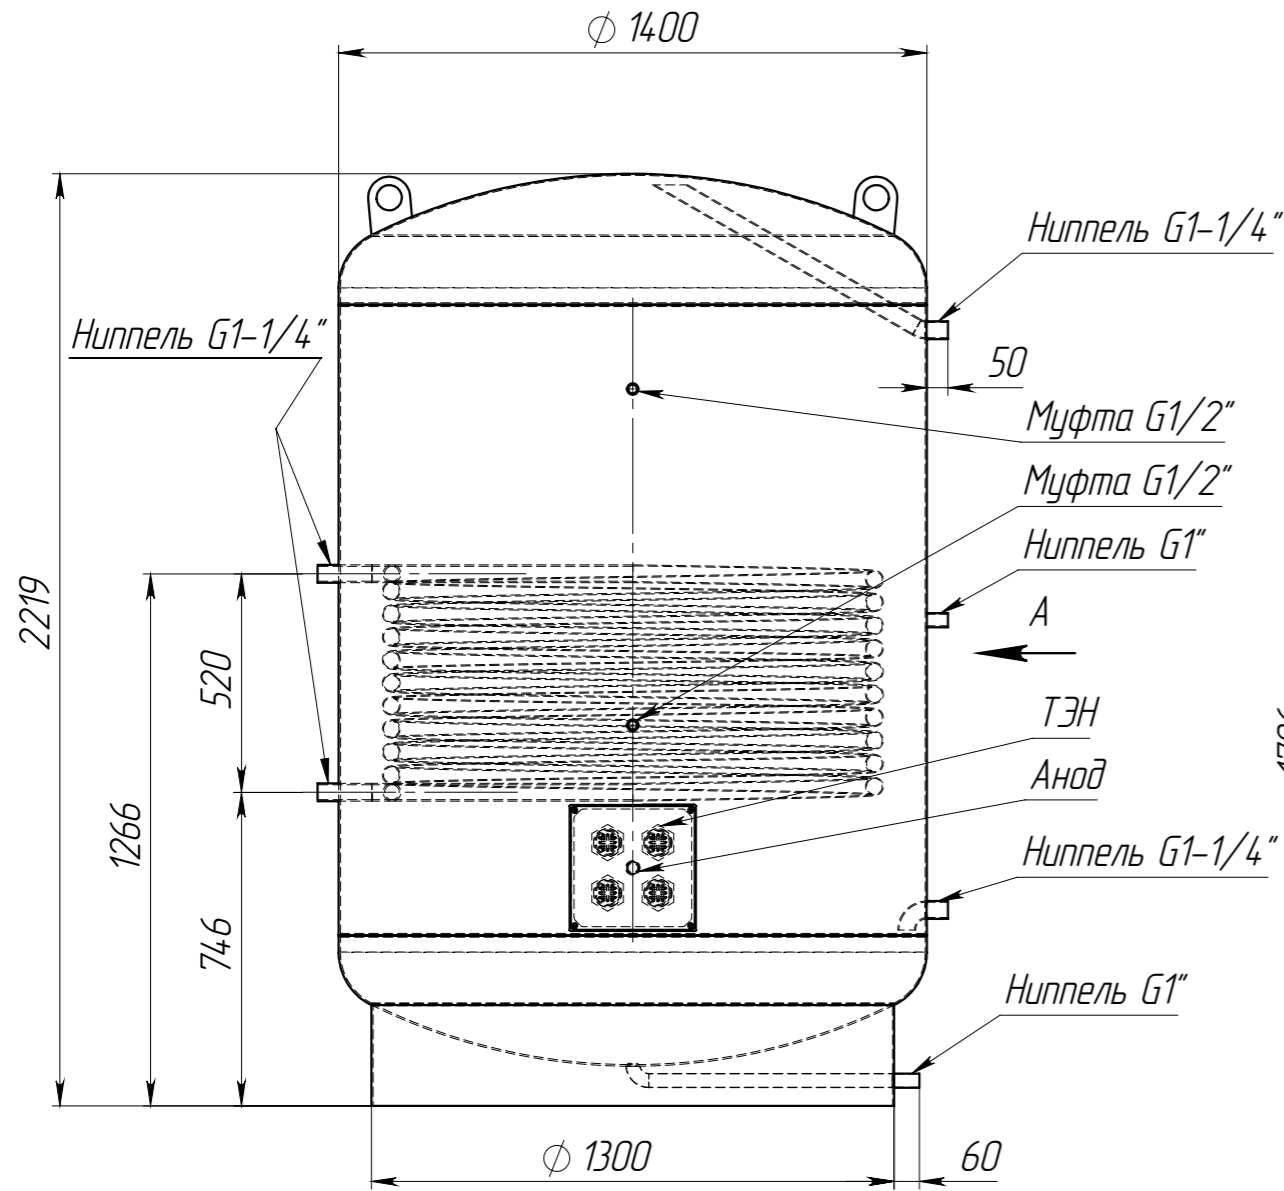

ЭЛЕКТРИК БОЙЛЕР 3000 КЭ КЭ

Перв. примен.

Справ. №

Подпись и дата

Инд. № дубл.

Взам. инв. №

Подпись и дата

Инд. № подл.

Изм.	Лист	№ докум.	Подп.	Дата
Разраб.		Никитин М.А.		
Пров.		Максимов В.А.		
Т.контр.		Родионова Н.В.		
Нач. КБ				
Н.контр.				
Утв.		Максимов В.А.		

ЭЛЕКТРИК БОЙЛЕР 3000 КЭ

Комбинированный водонагреватель 3000 л.

Лит.	Масса	Масштаб
	484	1:18
Лист 1	Листов 1	

АISI 304 (08X18H10)

ООО "ПРОФ-Конструкт+"