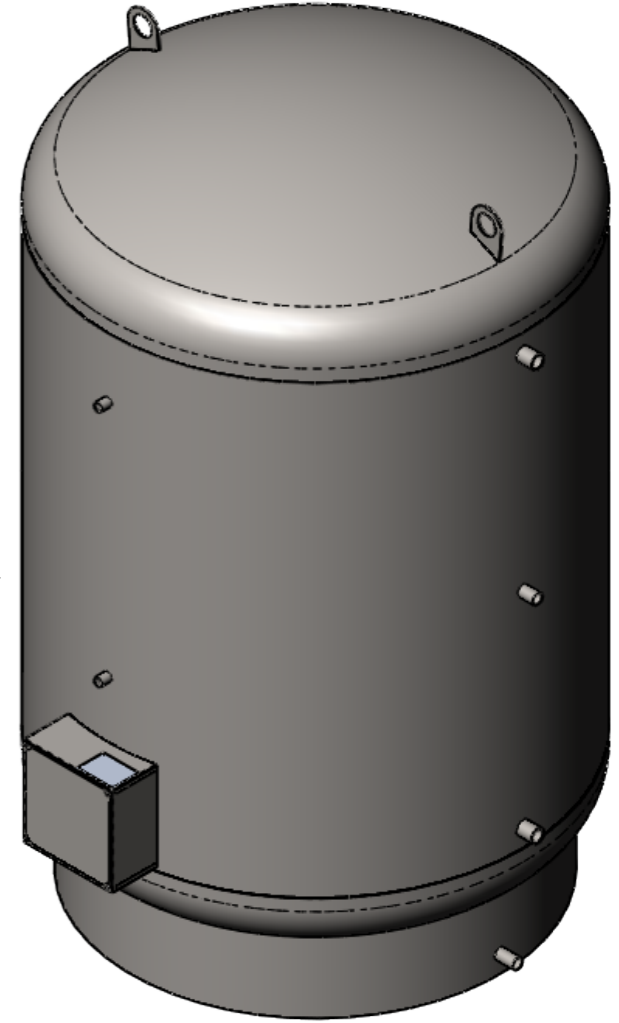

ЭЛЕКТРИК БОЙЛЕР 3000 КЭ КЭ

Перв. примен.

Справ. №

Подпись и дата

Инд. № дубл.

Взам. инв. №

Подпись и дата

Инд. № подл.

## ЭЛЕКТРИК БОЙЛЕР 3000 КЭ

Комбинированный водонагреватель 3000 л.

| Лит.   | Масса    | Масштаб |
|--------|----------|---------|
|        | 484      | 1:18    |
| Лист 1 | Листов 1 |         |

АISI 304 (08X18H10)