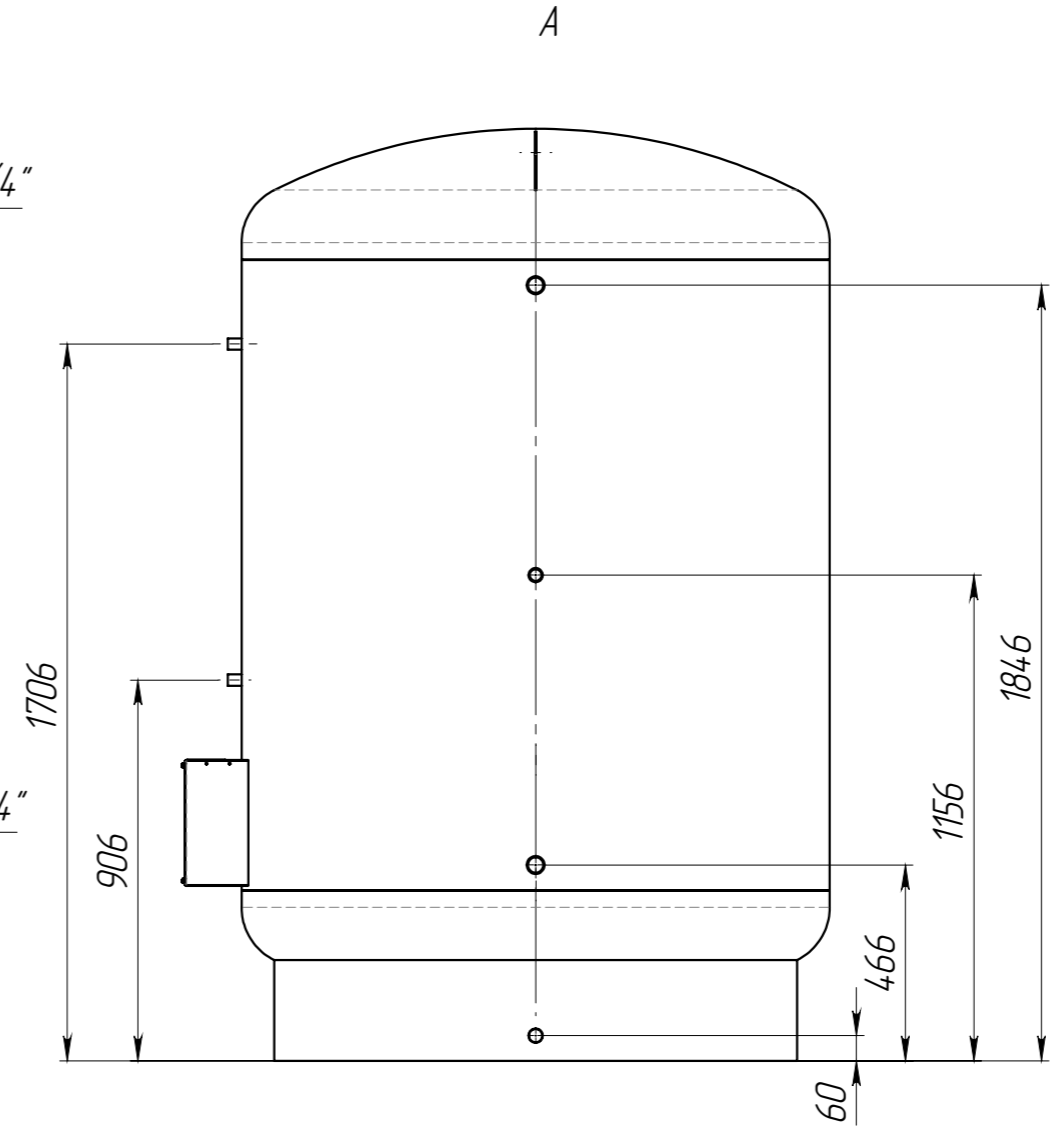

ЭЛЕКТРИК БОЙЛЕР 3000 КЭ КЭ

Перв. примен.

Справ. №

Подпись и дата

Инд. № дубл.

Взам. инв. №

Подпись и дата

Инд. № подл.

Изм.	Лист	№ докум.	Подп.	Дата
Разраб.		Никитин М.А.		
Пров.		Максимов В.А.		
Т.контр.		Родионова Н.В.		
Нач. КБ				
Н.контр.				
Утв.		Максимов В.А.		

ЭЛЕКТРИК БОЙЛЕР 3000 КЭ

Комбинированный водонагреватель 3000 л.

Лит.	Масса	Масштаб
	484	1:18
Лист 1	Листов 1	

АISI 304 (08X18H10)

ООО "ПРОФ-Конструкт+"