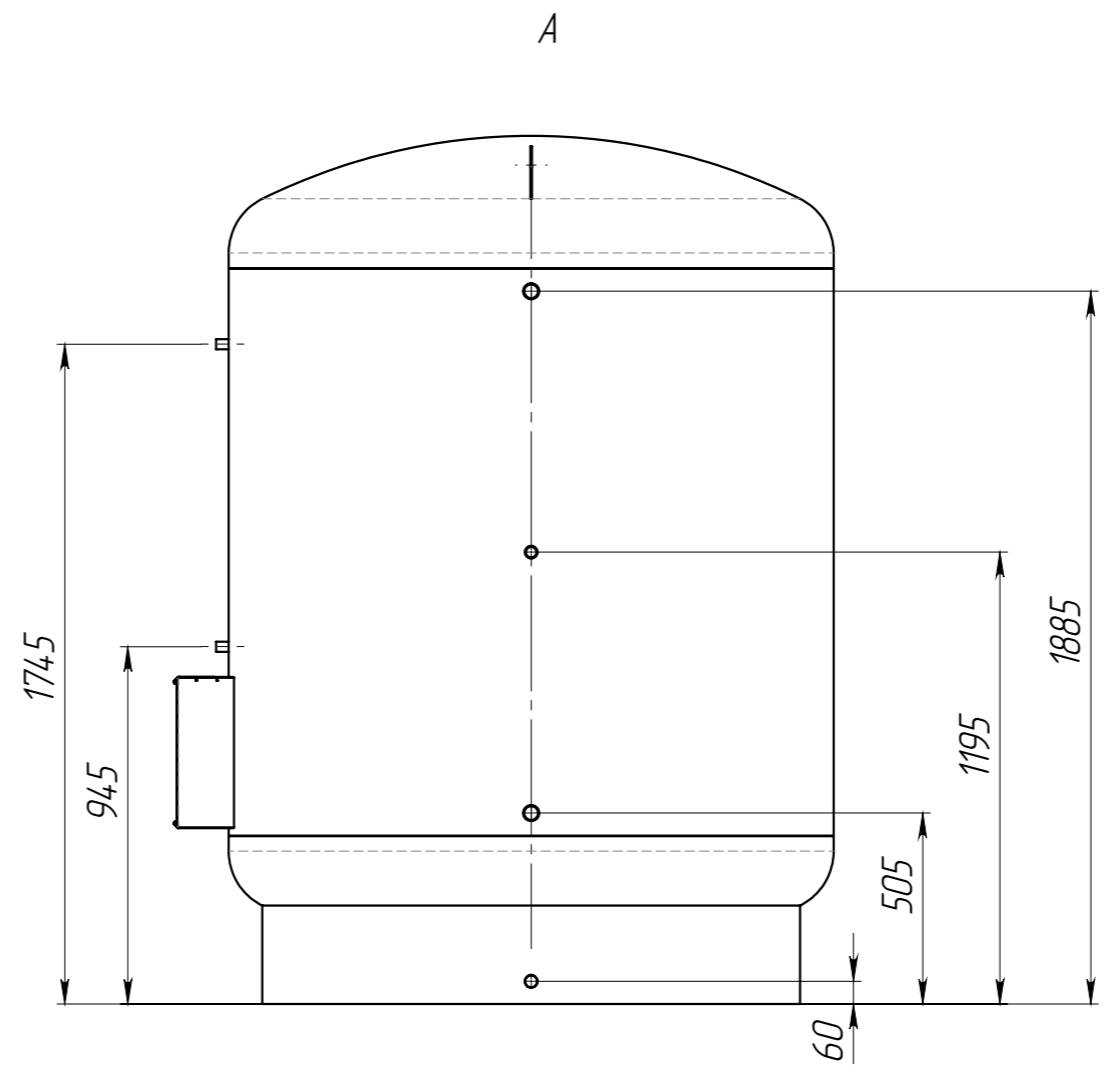

ЭЛЕКТРИК БОЙЛЕР 4000 Э СБ

Перв. примен.

Справ. №

Подпись и дата

Инд. № дубл.

Взам. инв. №

Подпись и дата

Инд. № подл.

Изм.	Лист	№ докум.	Подп.	Дата
Разраб.		Никитин М.А.		
Пров.		Максимов В.А.		
Т.контр.		Родионова Н.В.		
Нач. КБ				
Н.контр.				
Утв.		Максимов В.А.		

ЭЛЕКТРИК БОЙЛЕР 4000 Э

Электрический
водонагреватель 4000 л.

AISI 304 (08X18H10)

Лит.	Масса	Масштаб
	576	1:20
Лист 1		Листов 1

ООО "ПРОФ-Конструкт+"