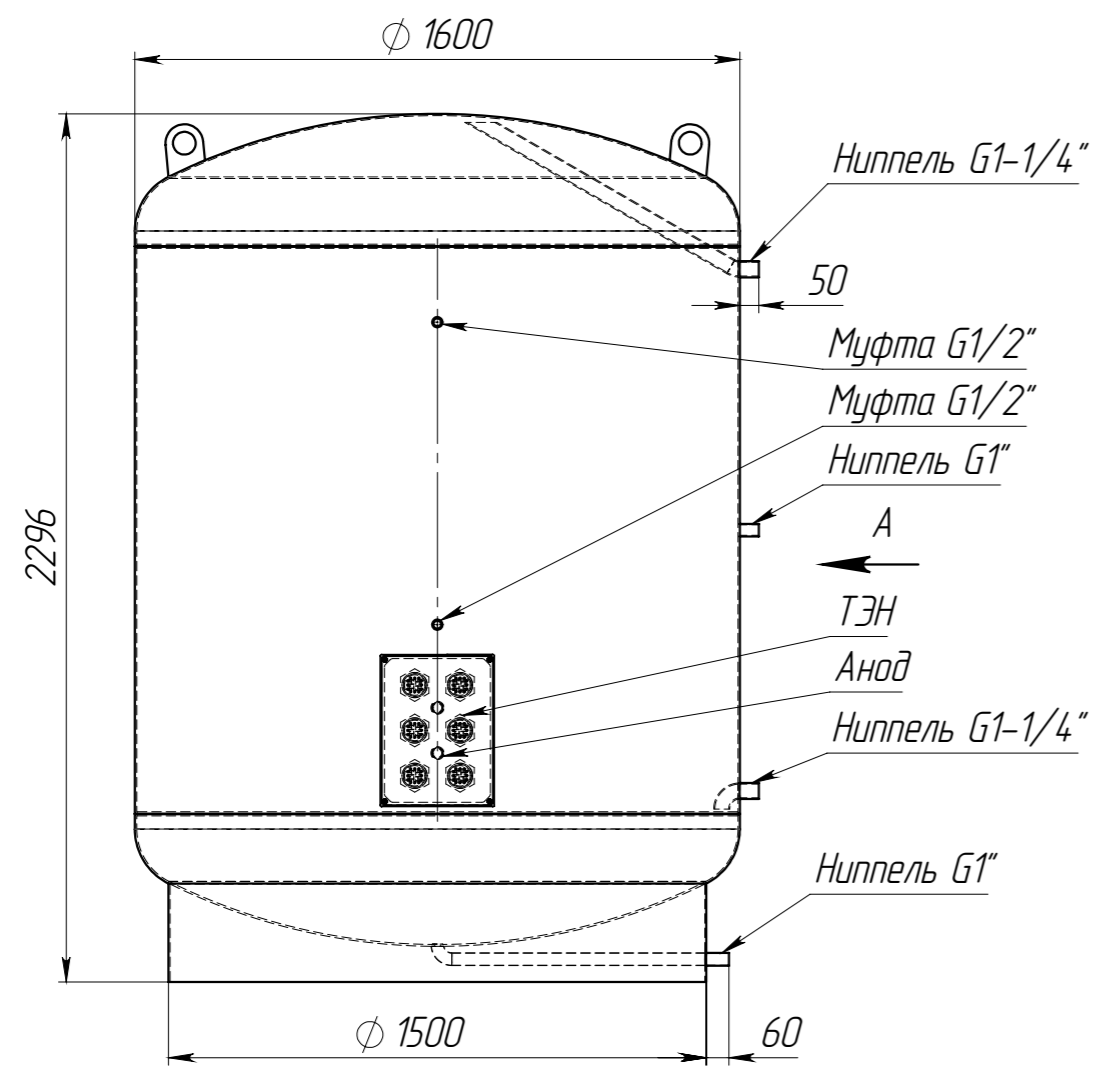

ЭЛЕКТРИК БОЙЛЕР 4000 Э СБ

Перв. примен.

Справ. №

Подпись и дата

Инд. № дубл.

Взам. инв. №

Подпись и дата

Инд. № подл.

Изм.	Лист	№ докум.	Подп.	Дата
Разраб.		Никитин М.А.		
Пров.		Максимов В.А.		
Т.контр.		Родионова Н.В.		
Нач. КБ				
Н.контр.				
Утв.		Максимов В.А.		

ЭЛЕКТРИК БОЙЛЕР 4000 Э

Электрический
водонагреватель 4000 л.

AISI 304 (08X18H10)

Лит.	Масса	Масштаб
	576	1:20
Лист 1		Листов 1

ООО "ПРОФ-Конструкт+"