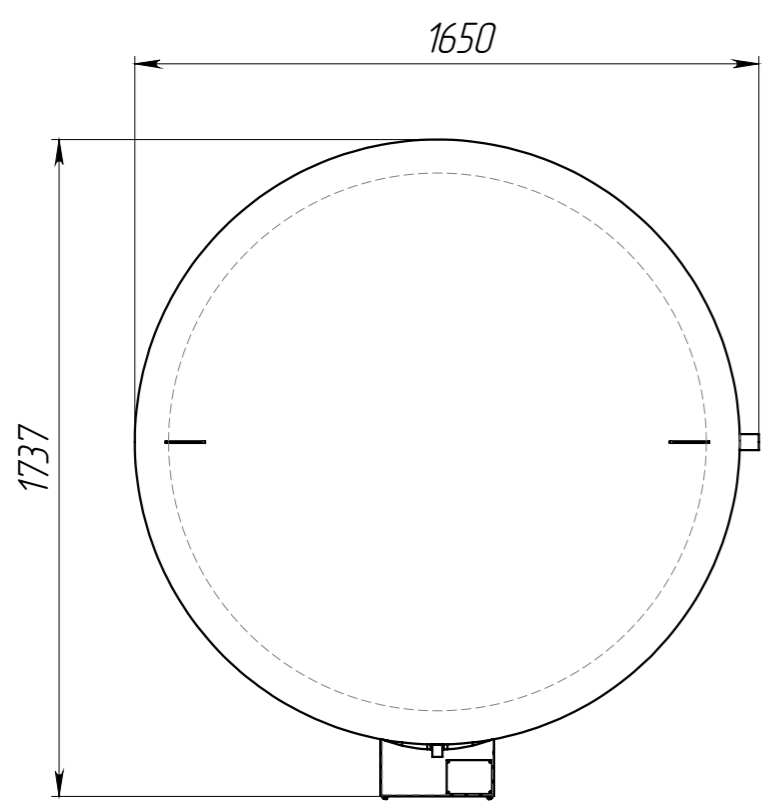

ЭЛЕКТРИК БОЙЛЕР 4000 Э СБ

Перв. примен.

Справ. №

Подпись и дата

Инд. № дубл.

Взам. инв. №

Подпись и дата

Инд. № подл.

Изм.	Лист	№ докум.	Подп.	Дата
Разраб.		Никитин М.А.		
Пров.		Максимов В.А.		
Т.контр.		Родионова Н.В.		
Нач. КБ				
Н.контр.				
Утв.		Максимов В.А.		

ЭЛЕКТРИК БОЙЛЕР 4000 Э

Электрический
водонагреватель 4000 л.

AISI 304 (08X18H10)

Лит.	Масса	Масштаб
	576	1:20
Лист 1		Листов 1

ООО "ПРОФ-Конструкт+"