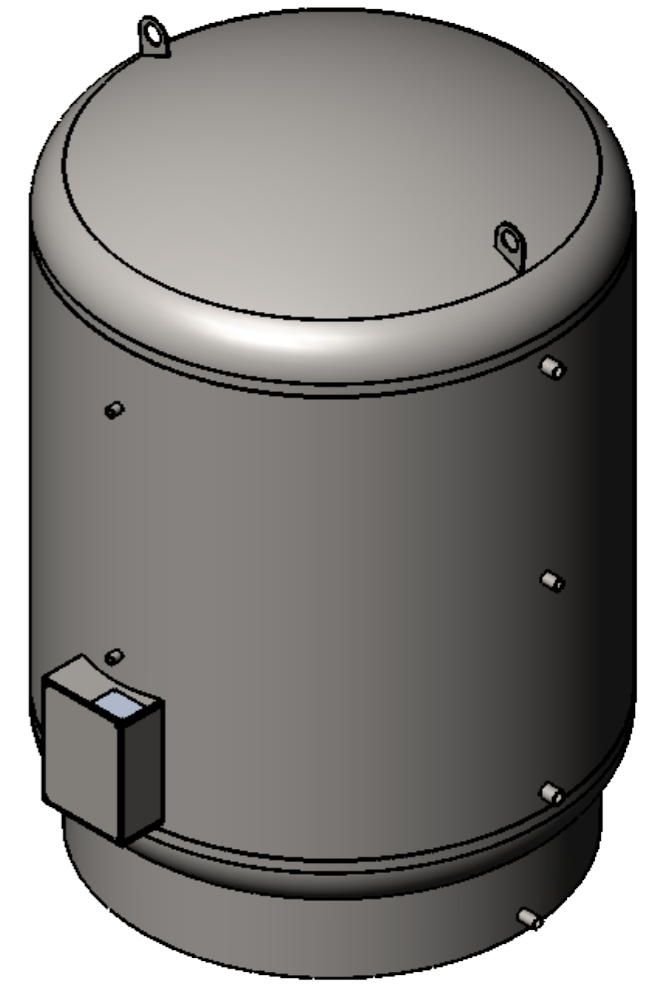

ЭЛЕКТРИК БОЙЛЕР 4000 Э СБ

Перв. примен.

Справ. №

Подпись и дата

Инд. № дубл.

Взам. инв. №

Подпись и дата

Инд. № подл.

## ЭЛЕКТРИК БОЙЛЕР 4000 Э

Электрический  
водонагреватель 4000 л.

AISI 304 (08X18H10)

Лит.	Масса	Масштаб
	576	1:20
Лист 1		Листов 1

ООО "ПРОФ-Конструкт+"