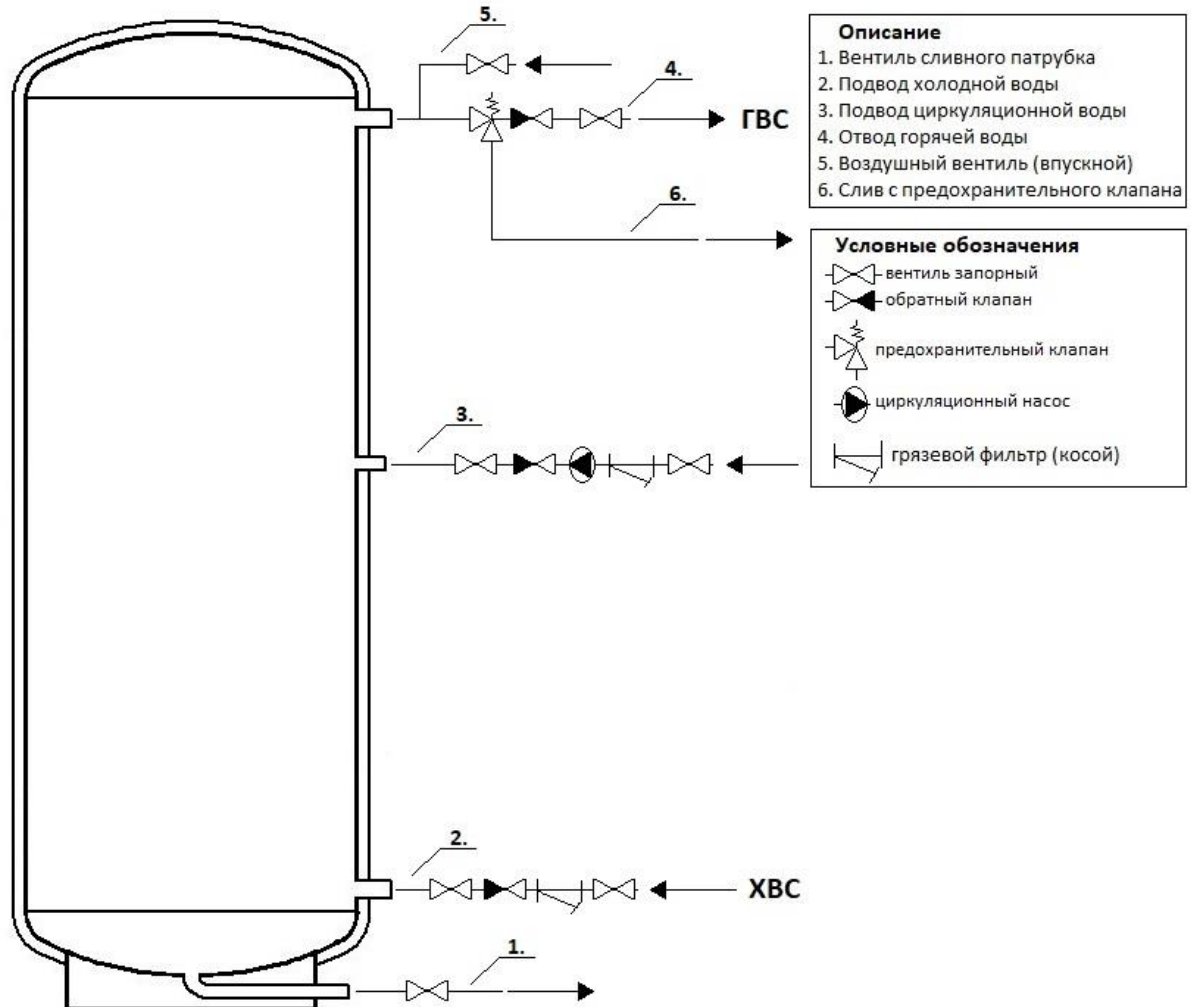

Схема обвязки аккумуляторных ёмкостей ElectricBoiler (500-5000 литров)

Закрытая ёмкость, изготовленная из нержавеющей, стали, имеет цилиндрический внешний вид. Снаружи покрыта теплоизоляционным материалом поверх плотно одет чехол из грязе-водо отталкивающей ткани.